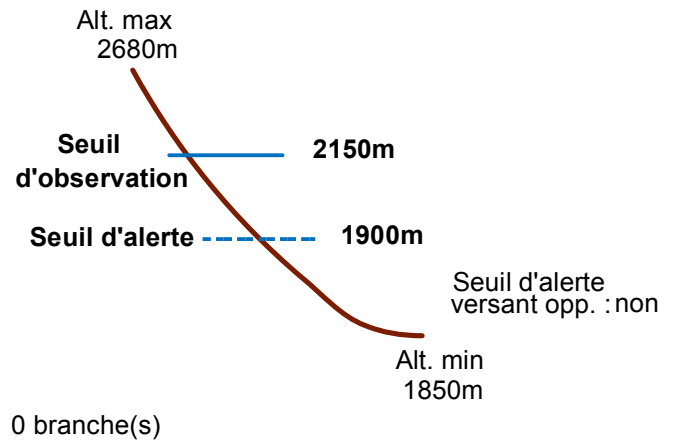

05026 CEILLAC

n° 016

Nom : RIAILLE

Observation permanente

Remarques : Feuilles Epa/Clpa : BG68
 Seuil d'alerte : niveau "piste forestière de jalavez".