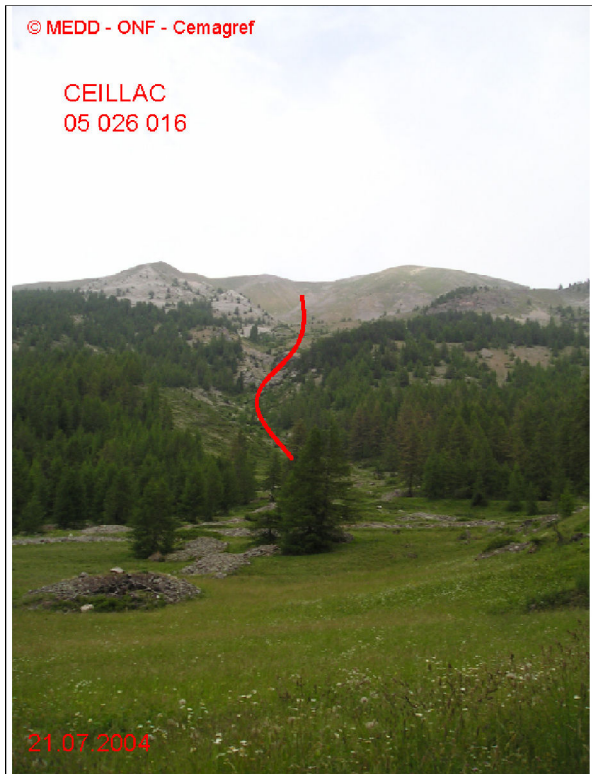

05026 CEILLAC

n° 016

Nom : RIAILLE

Observation permanente

Remarques : Feuilles Epa/Clpa : BG68
 Seuil d'alerte : niveau "piste forestière de jalavez".