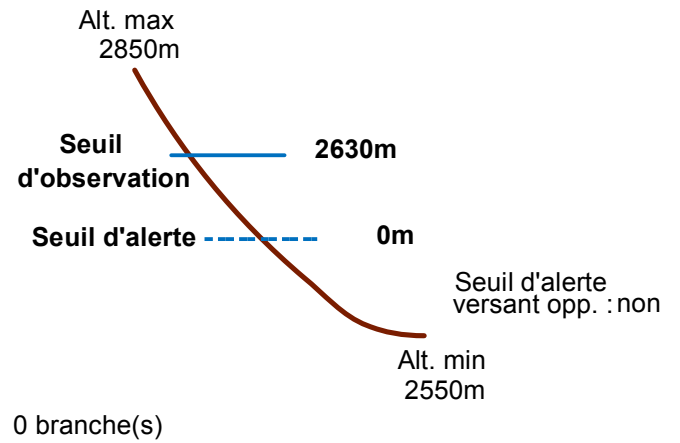

05026 CEILLAC

Nom : GIRARDIN

n° 014

Observation permanente

Remarques : Feuilles Epa/Clpa : BG68
 Seuil d'observation : niveau "replat".