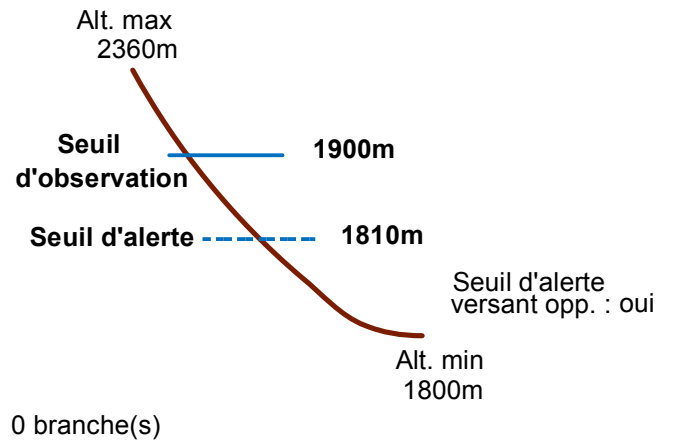

05026 CEILLAC

n° 013

Nom : EN FACE DU VILLARD

Observation intermittente

Remarques : Feuilles Epa/Clpa : BF68
 Seuil d'alerte : niveau "piste".