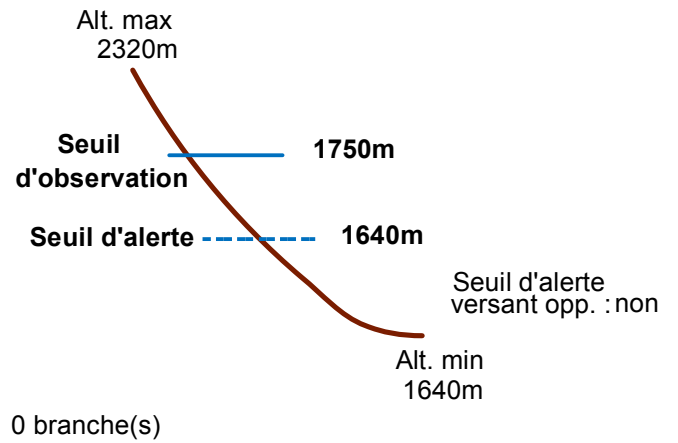

05026 CEILLAC

n° 012

Nom : LOURETTE

Observation permanente

Remarques : Feuilles Epa/Clpa : BF68
Seuil d'alerte : niveau "torrent".