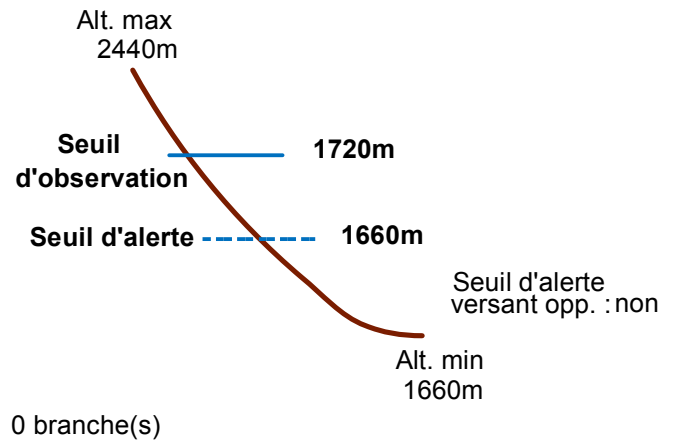

# 05026 CEILLAC

n° 011

Nom : LA CROIX DU SIGNAL

Observation permanente

Remarques : Feuilles Epa/CIpa : BF68 , BG68  
 Seuil d'alerte : niveau "piste ski de fond".