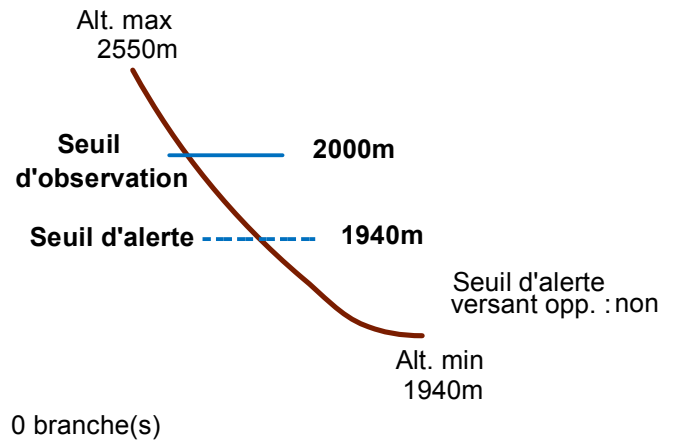

## n° 007

Nom : COSTE BELLE

Observation permanente

Remarques : Feuilles Epa/CIpa : BG68  
 Seuil d'alerte : niveau "piste".