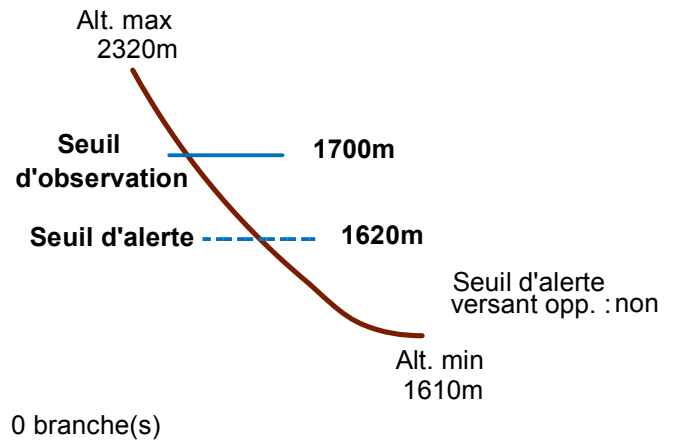

05026 CEILLAC

n° 006

Nom : GRAND BOIS DU MOULIN

Observation permanente

Remarques : Feuilles Epa/Clpa : BF68
 Seuil d'observation : niveau "traine forestière". Seuil d'alerte : niveau "piste ski".