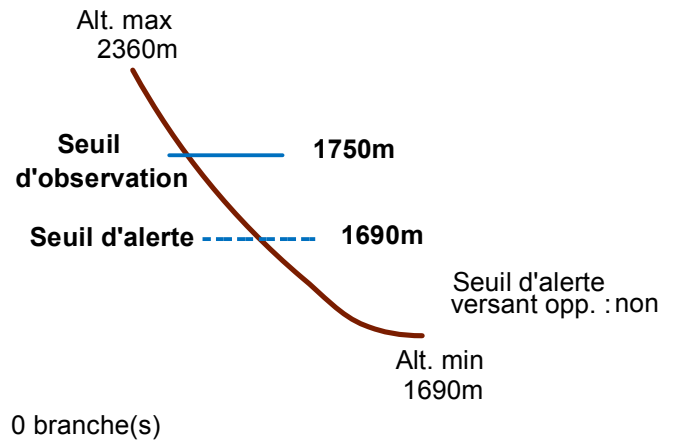

# 05026 CEILLAC

n° 004

Nom : CASCADE DE LA PISSE

Observation permanente

Remarques : Feuilles Epa/CIpa : BG68  
 Seuil d'observation : niveau "cascade". Seuil d'alerte : niveau "torrent".