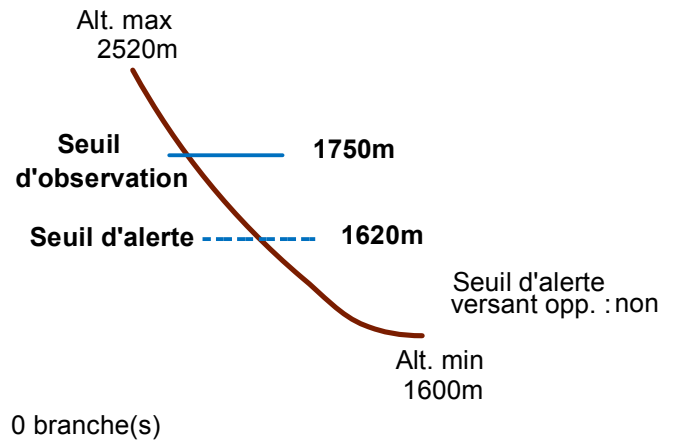

# n° 003

Nom : CLOS DES OISEAUX

Observation permanente

Remarques : Feuilles Epa/CIpa : BF68 , BG68  
 Seuil d'observation : niveau "ilot de mélèze". Seuil d'alerte : niveau "piste ski de fond".