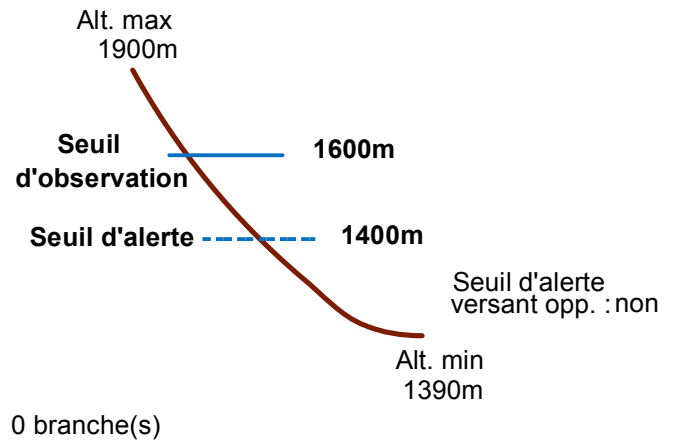

05023 BRIANCON

n° 200

Nom : LA PINEE OUEST

Observation permanente

Remarques :

Feuilles Epa/Clpa : BB67

Seuil d'observation : pied de la falaise

Seuil d'alerte : Merlon pare bloc