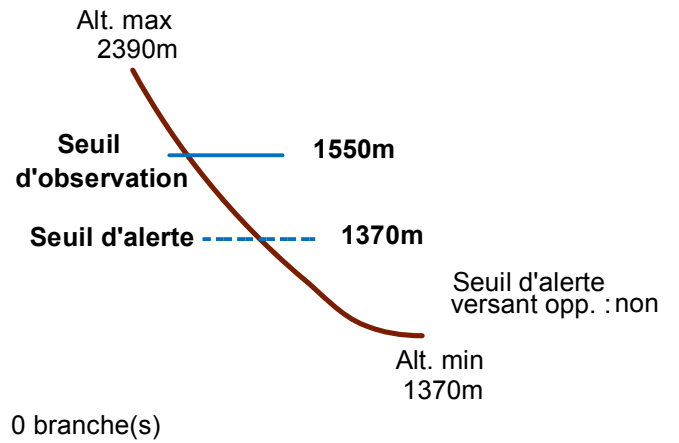

# 05023 BRIANCON

n° 001

Nom : GRANDE MAYE

Observation permanente

Remarques :

Feuilles Epa/Clpa : BC67

Seuil d'observation : chao rocheux. Seuil d'alerte : torrent.