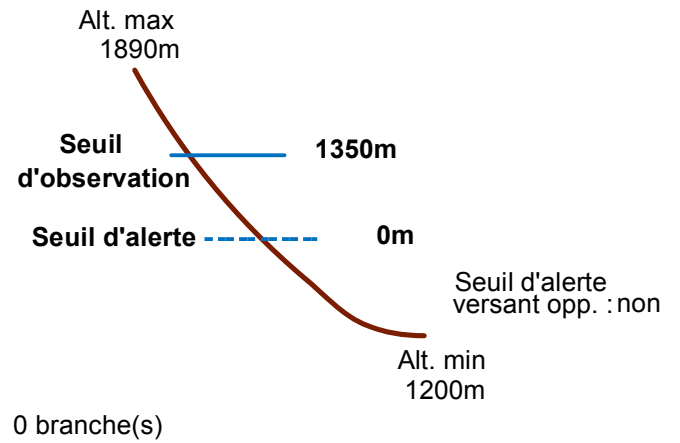

# 05009 ASPRES-LES-CORPS

n° 004

Nom : JARJATTE

Observation intermittente

Remarques : Feuilles Epa/Clpa : BD61  
 Seuil d'observation : niveau "arrachement rocheux".