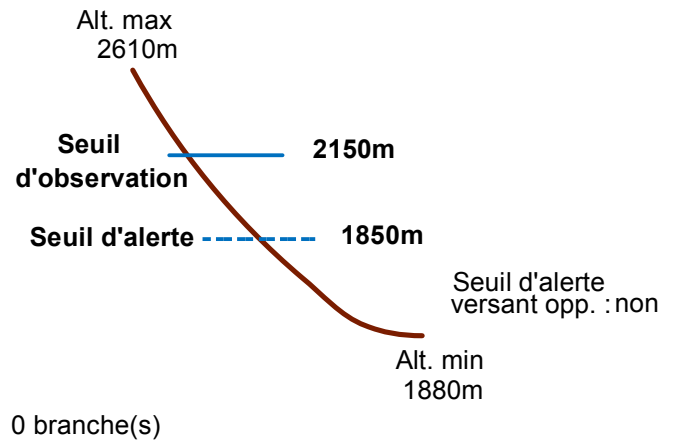

05007 ARVIEUX

n° 203

Nom : RAVIN DE CLAPOUSE

Observation intermittente

Remarques : Feuilles Epa/Clpa : BE67
 Seuil d'observation : niveau "verrou rocheux". Seuil d'alerte : niveau "piste".