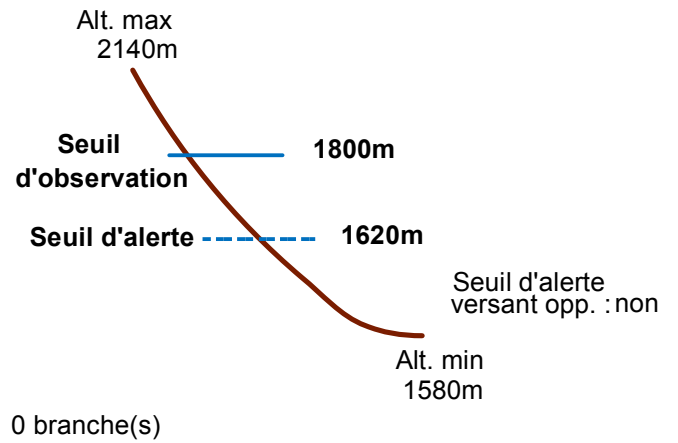

05007 ARVIEUX

Nom : BOIS DE LARRE

n° 024

Observation permanente

Remarques : Feuilles Epa/CIpa : BE68
 Seuil d'observation : niveau "piste haut". Seuil d'alerte : niveau "route".