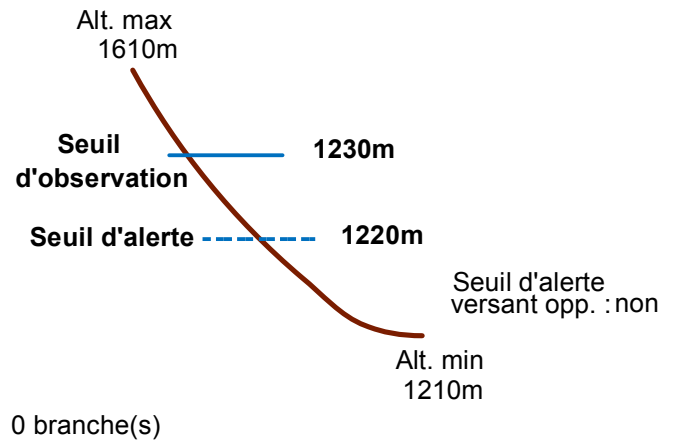

05007 ARVIEUXNom : **GRAND CLAPIER****n° 022**

Observation permanente

Remarques :

Feuilles Epa/Clpa : BE68

Seuil d'observation : niveau "pied du talus". Seuil d'alerte : niveau "route".