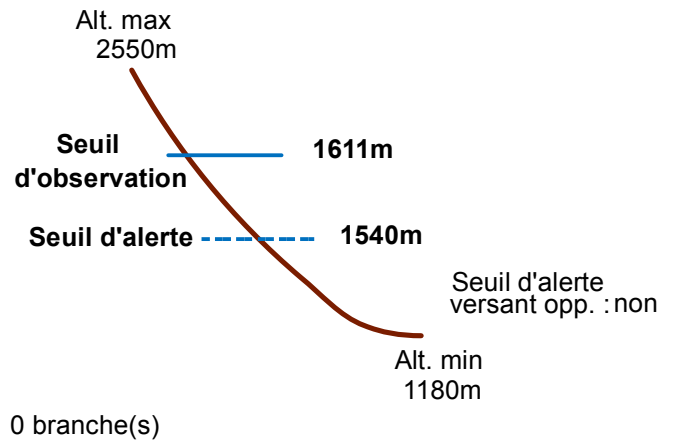

# 05007 ARVIEUX

n° 021

Nom : LA FONT DES OLIVES

Observation intermittente

Remarques : Feuilles Epa/Cipa : BE67 , BE68  
 Seuil d'observation : niveau "piste". Seuil d'alerte : niveau "oratoire".