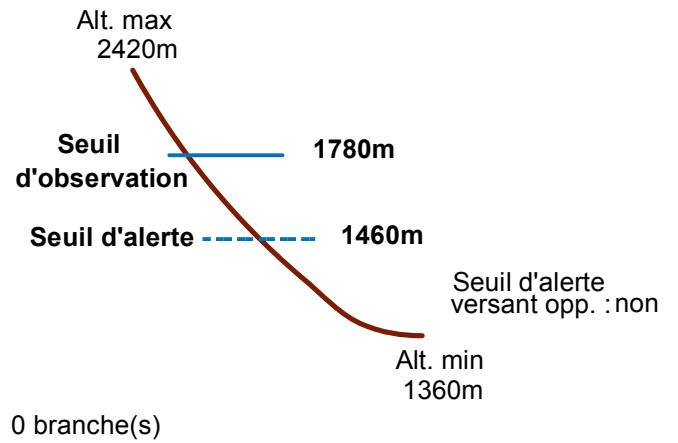

05007 ARVIEUX

Nom : LA COMBE

n° 020

Observation permanente

Remarques : Feuilles Epa/Clpa : BE67 , BE68
 Seuil d'observation : niveau "route Queyron". Seuil d'alerte : niveau "route forestière".