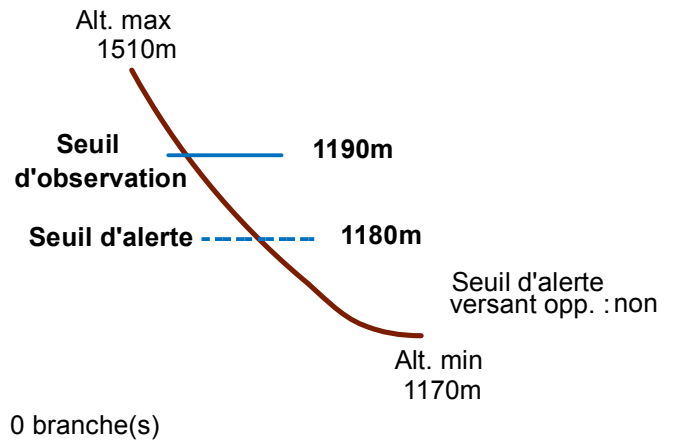

05007 ARVIEUX

Nom : CHARTROUX

n° 017

Observation permanente

Remarques : Feuilles Epa/Clpa : BE67 , BF67
 Seuil d'observation : niveau "Talles". Seuil d'alerte : niveau "route".