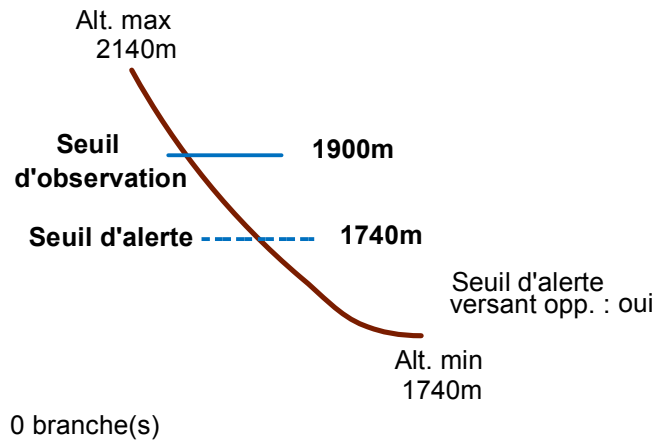

# 05007 ARVIEUX

n° 012

Nom : LE SAPET

Observation permanente

Remarques : Feuilles Epa/Clpa : BD67  
 Seuil d'observation : niveau "rocher en rive droite".