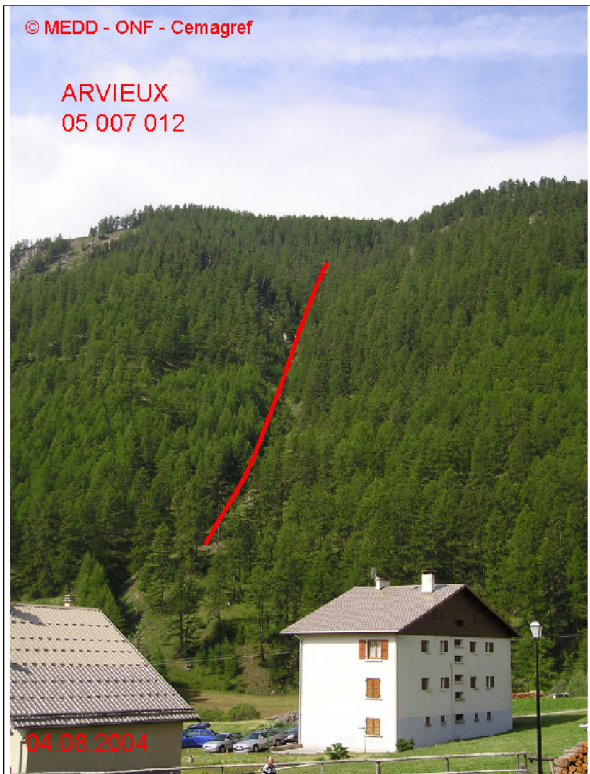

# 05007 ARVIEUX

n° 012

Nom : LE SAPET

Observation permanente

Remarques : Feuilles Epa/Clpa : BD67  
 Seuil d'observation : niveau "rocher en rive droite".