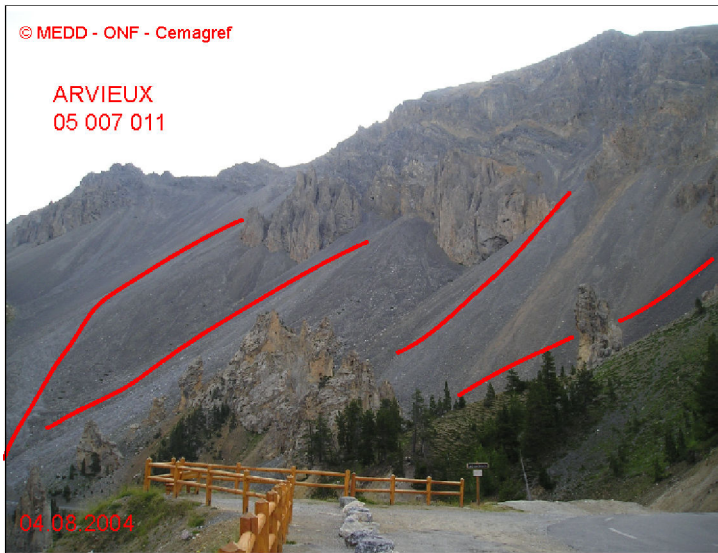

05007 ARVIEUX

n° 011

Nom : LA CASSE DESERTE

Observation intermittente

Remarques : Feuilles Epa/Clpa : BD67
 Seuil d'observation : niveau "route". Seuil d'alerte : niveau "torrent".