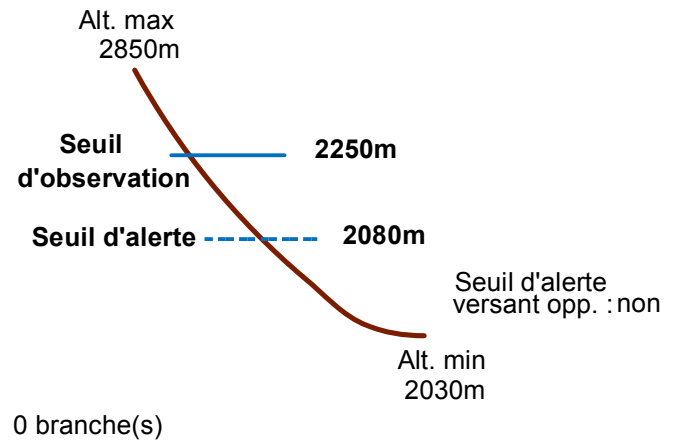

05007 ARVIEUX

n° 011

Nom : LA CASSE DESERTE

Observation intermittente

Remarques : Feuilles Epa/Clpa : BD67
 Seuil d'observation : niveau "route". Seuil d'alerte : niveau "torrent".