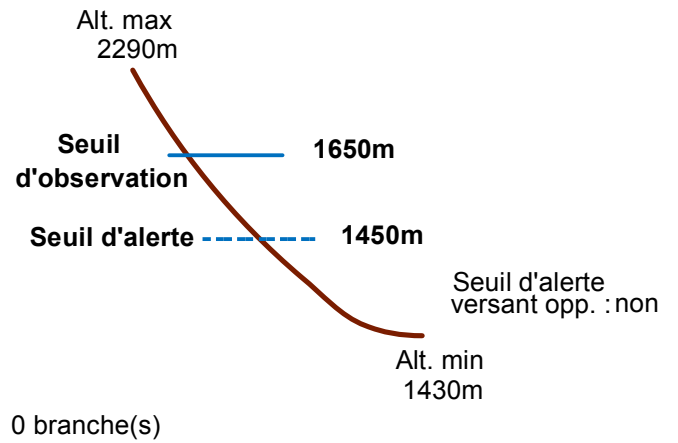

05007 ARVIEUX

n° 006

Nom : LATEREAU

Observation permanente

Remarques : Feuilles Epa/Clpa : BE67 , BE68
 Seuil d'observation : niveau "barre rocher". Seuil d'alerte : niveau "torrent".