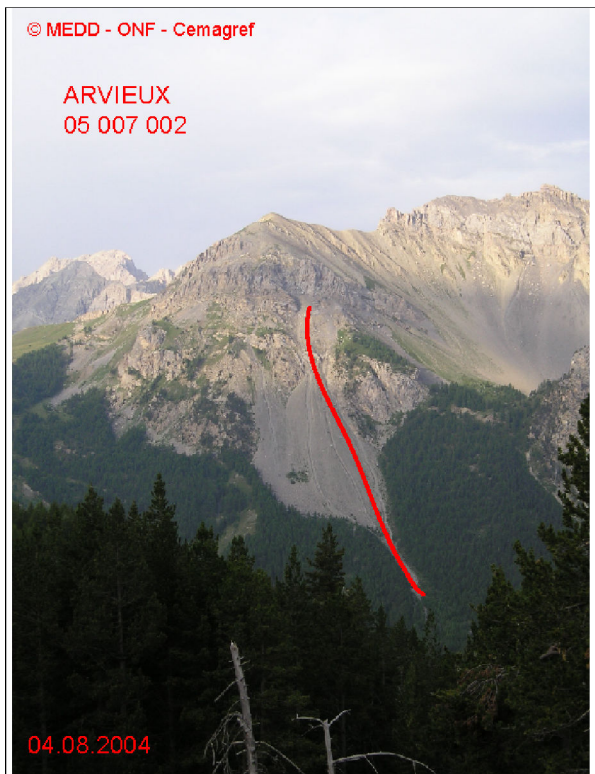

05007 ARVIEUX

n° 002

Nom : AVALANCHE DE CROS

Observation permanente

Remarques : Feuilles Epa/Clpa : BD67

Seuil d'alerte : niveau "CLPA".