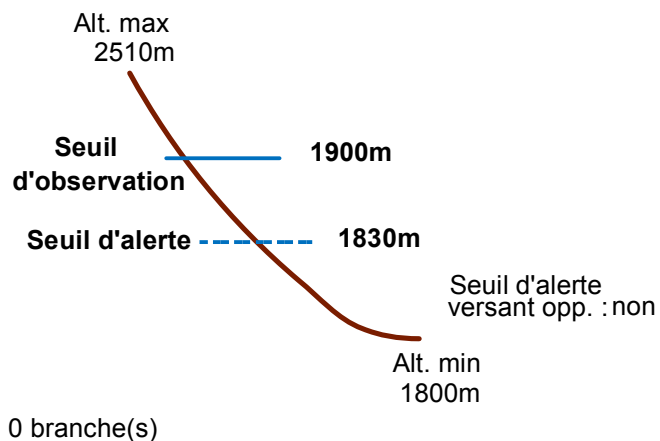

05007 ARVIEUX

n° 002

Nom : AVALANCHE DE CROS

Observation permanente

Remarques : Feuilles Epa/Clpa : BD67

Seuil d'alerte : niveau "CLPA".