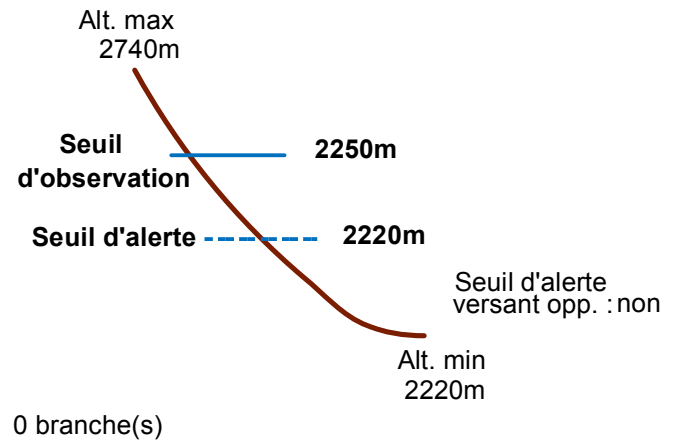

05007 ARVIEUX

n° 001

Nom : PIC DES CHALANCHES

Observation intermittente

Remarques : Feuilles Epa/Clpa : BD67
Seuil d'alerte : niveau "ruisseau".