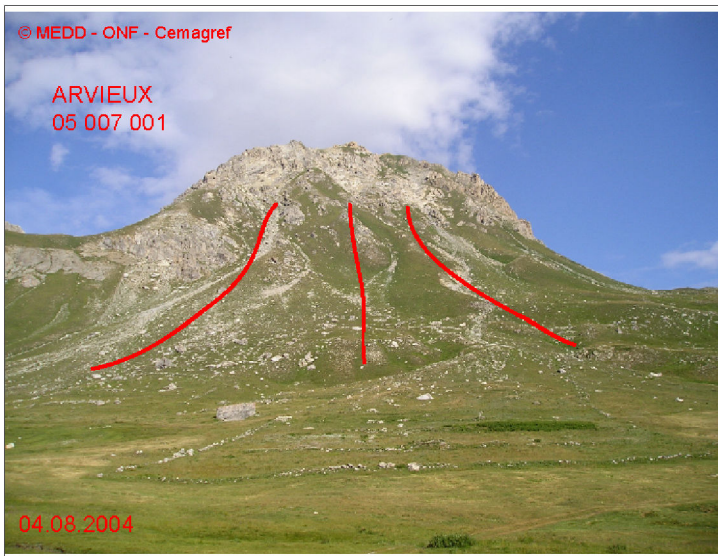

05007 ARVIEUX

n° 001

Nom : PIC DES CHALANCHES

Observation intermittente

Remarques : Feuilles Epa/Clpa : BD67
Seuil d'alerte : niveau "ruisseau".