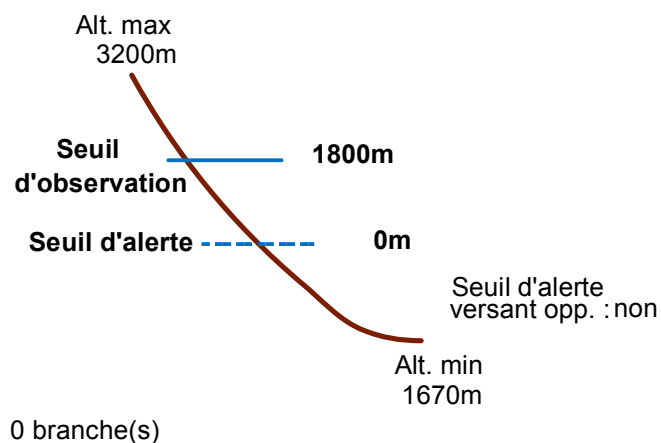

05006 ARGENTIERE-LA-BESSEE

n° 012

Nom : GRAND CLOT DE LA GORGE

Observation intermittente

Remarques :

Feuilles Epa/Clpa : BE65