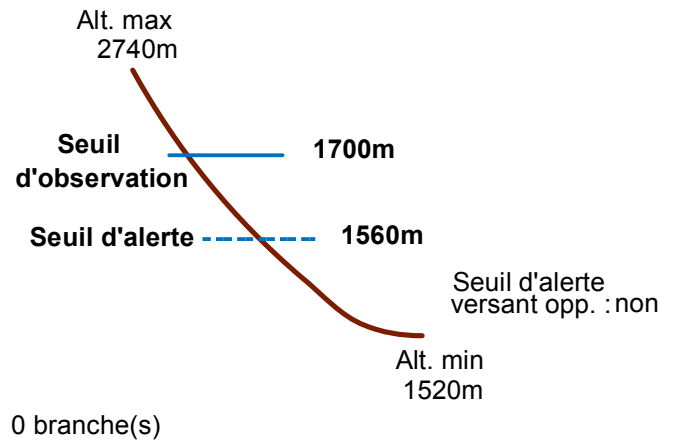

# 05006 ARGENTIERE-LA-BESSEE

## n° 010

Nom : AVALANCHE DE RIVAS

Observation intermittente

Remarques :

Feuilles Epa/CIpa : BD65