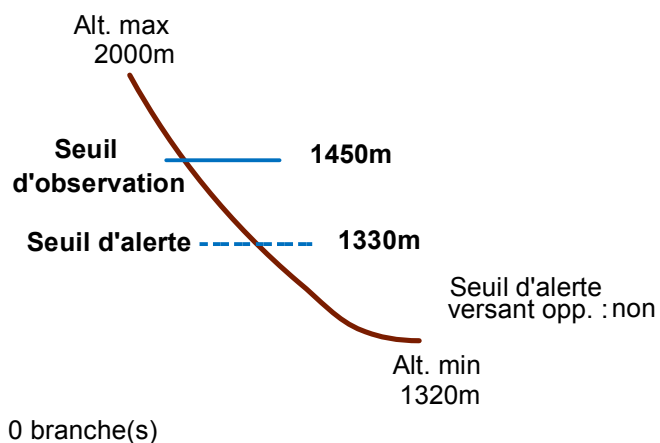

05006 ARGENTIERE-LA-BESSEE

n° 009

Nom : LA CABANE SAPEY

Observation intermittente

Remarques :

Feuilles Epa/Clpa : BD65 , BD66