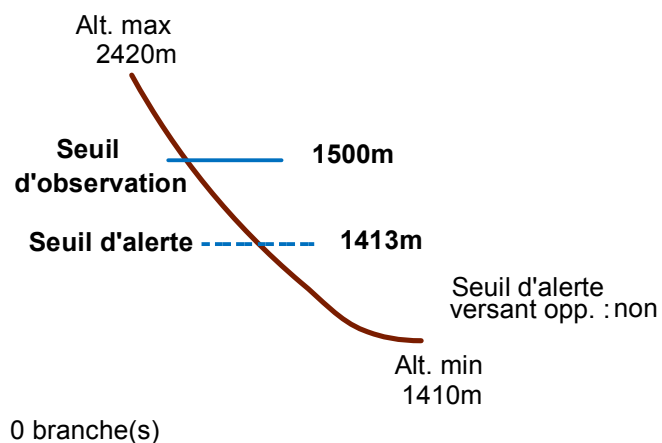

# 05006 ARGENTIERE-LA-BESSEE

## n° 006

Nom : SIMONN DE L'AIGLE

Observation intermittente

Remarques :

Feuilles Epa/Clpa : BD65