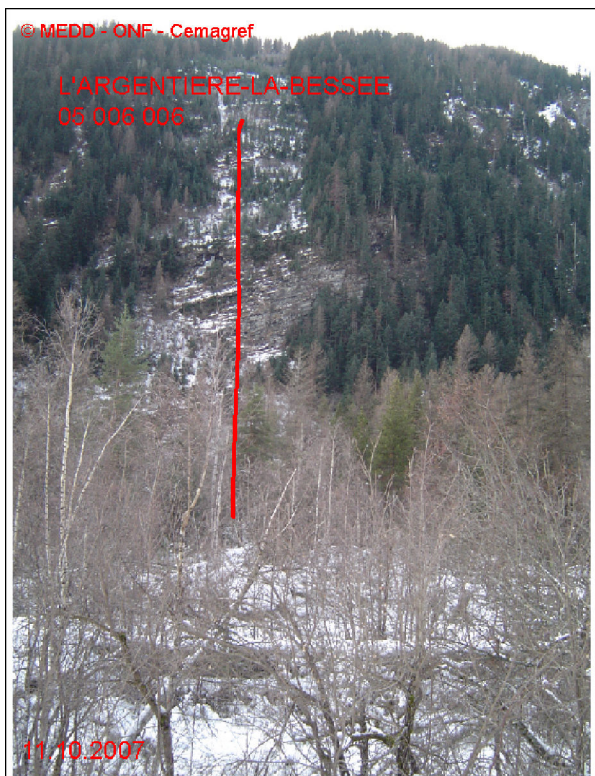

# 05006 ARGENTIERE-LA-BESSEE

## n° 006

Nom : SIMONN DE L'AIGLE

Observation intermittente

Remarques :

Feuilles Epa/Clpa : BD65