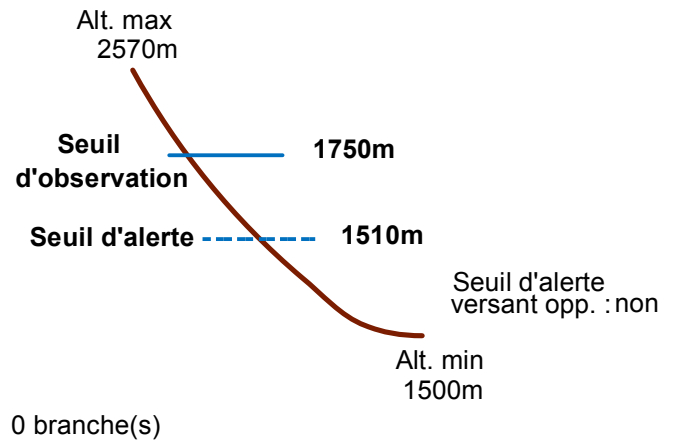

05006 ARGENTIERE-LA-BESSEE

n° 003

Nom : GRAND COMBAL

Observation intermittente

Remarques :

Feuilles Epa/Clpa : BD65 , BE65