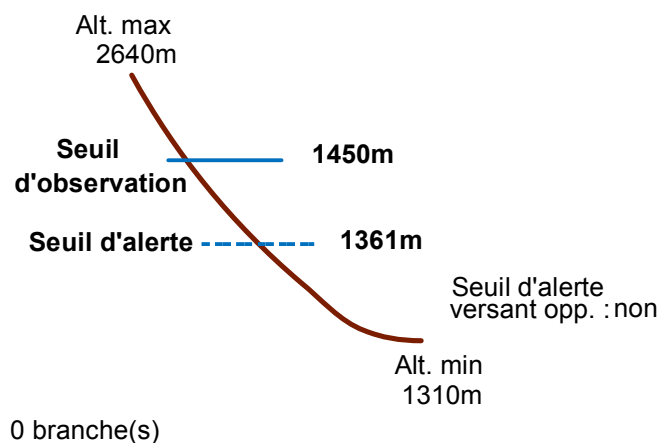

05006 ARGENTIERE-LA-BESSEE

n° 002

Nom : TORRENT DU CROUZET

Observation intermittente

Remarques :

Feuilles Epa/Clpa : BD65 , BD66