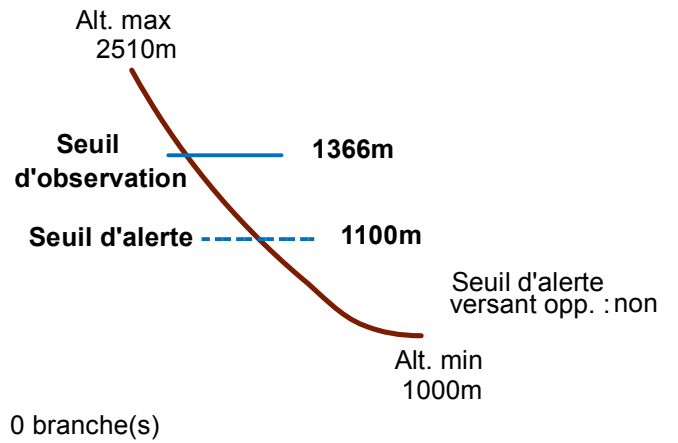

05006 ARGENTIERE-LA-BESSEE

n° 001

Nom : COMBAL DES ROUYES

Observation permanente

Remarques :

Feuilles Epa/Clpa : BD66