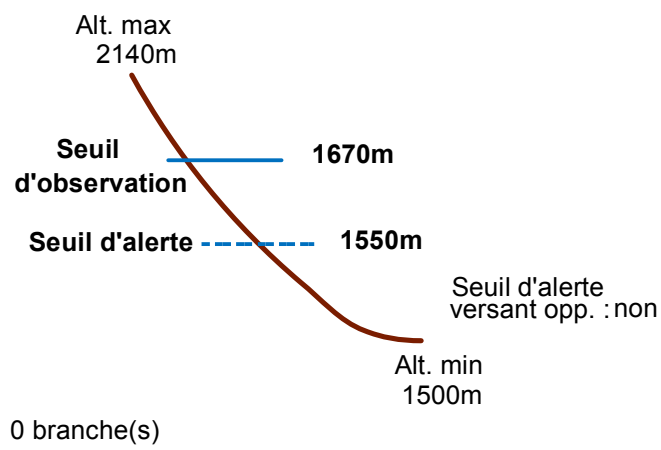

# 05004 ANCELLE

n° 200

Nom : COMBE DU VARNET

Observation permanente

Remarques : Feuilles Epa/Clpa : BH63  
 Seuil d'observation : niveau "eperron rocheux en rive droite". Seuil d'alerte : niveau "sentier".