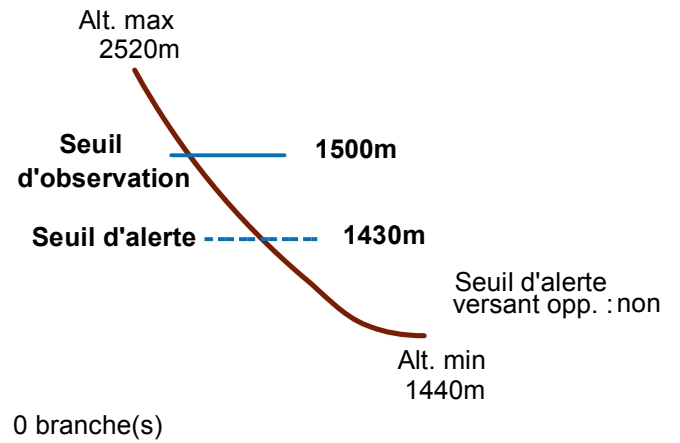

# 05004 ANCELLE

n° 003

Nom : COMBE D'AUTANE

Observation permanente

Remarques : Feuilles Epa/Clpa : BG63  
 Seuil d'observation : niveau "piste". Seuil d'alerte : niveau "torrent".