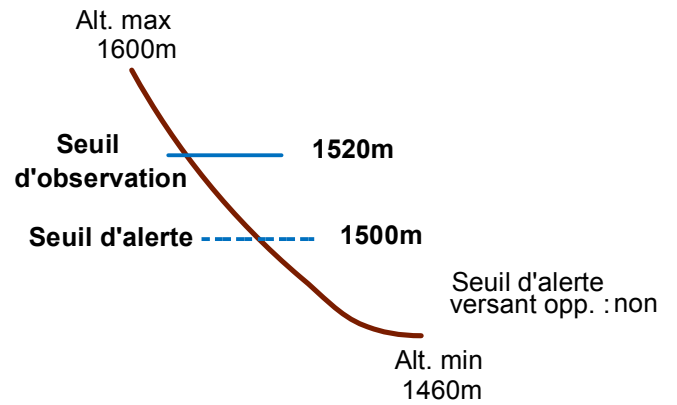

# 05003 AIGUILLES

Nom : MAISON ALBERT

n° 201

Observation permanente

3 branche(s)

- A : Maison Albert
- B : Miellerie
- C : chalet Taesh

Remarques :

Feuilles Epa/Clpa : BD69

seuil d'observation au niveau de la piste  
Seuil d'alerte au niveau des maisons