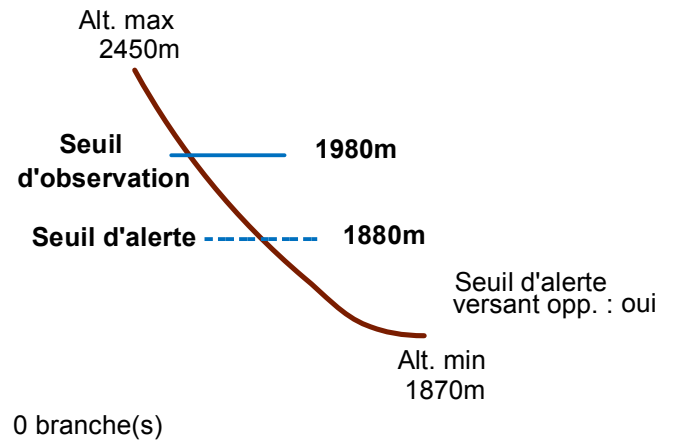

05003 AIGUILLES

n° 001

Nom : LA MONTAGNE DE COTE-BELLE

Observation intermittente

Remarques :

Feuilles Epa/CIpa : BD68

Seuil d'observation : niveau "sentier".

Seuil d'alerte : niveau "rive gauche torrent".