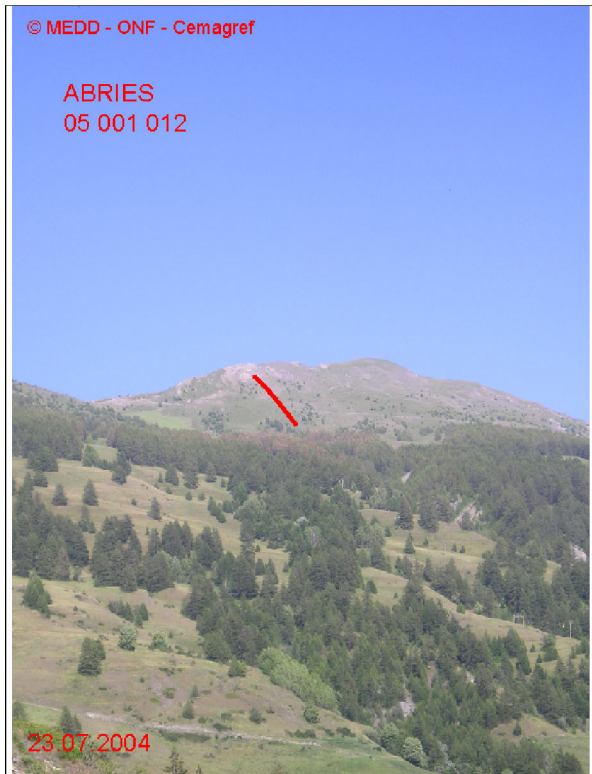

05001 ABRIES

n° 012

Nom : COLETTE DE GILLY

Observation permanente

Remarques : Feuilles Epa/Clpa : BD69
 Seuil d'alerte : niveau "GR".