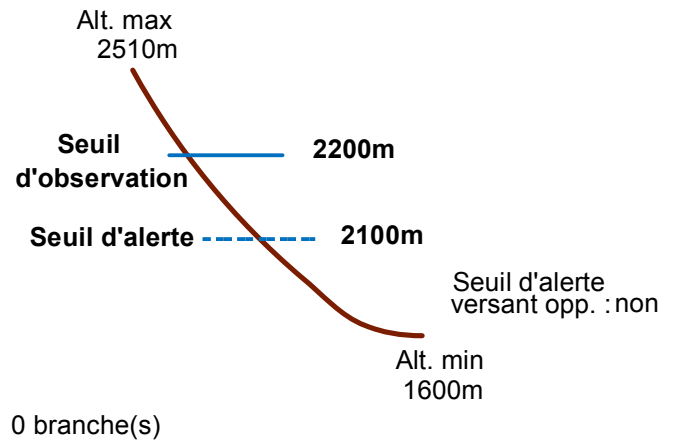

05001 ABRIES

n° 012

Nom : COLETTE DE GILLY

Observation permanente

Remarques : Feuilles Epa/Clpa : BD69
 Seuil d'alerte : niveau "GR".