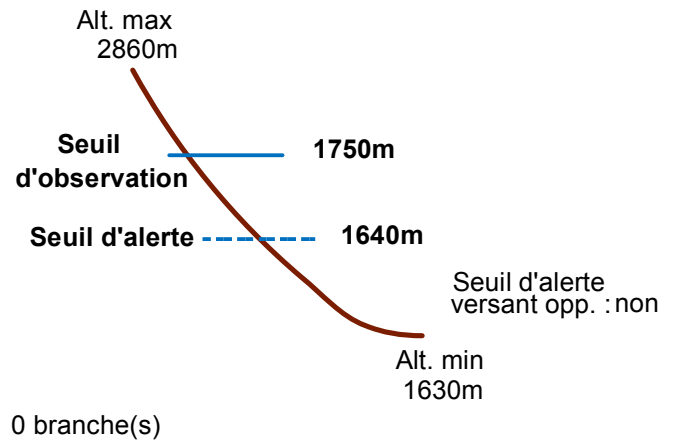

05001 ABRIES

n° 010

Nom : L'ALPET

Observation permanente

Remarques : Feuilles Epa/Clpa : BC69 , BD69
 Seuil d'alerte : niveau "route".