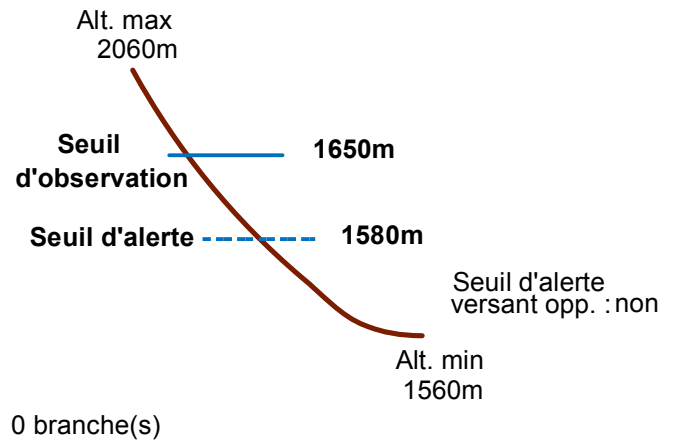

# 05001 ABRIES

Nom : LA CHAYME

n° 008

Observation permanente

Remarques : Feuilles Epa/Clpa : BD69  
 Seuil d'alerte : niveau "piste ski de fond".