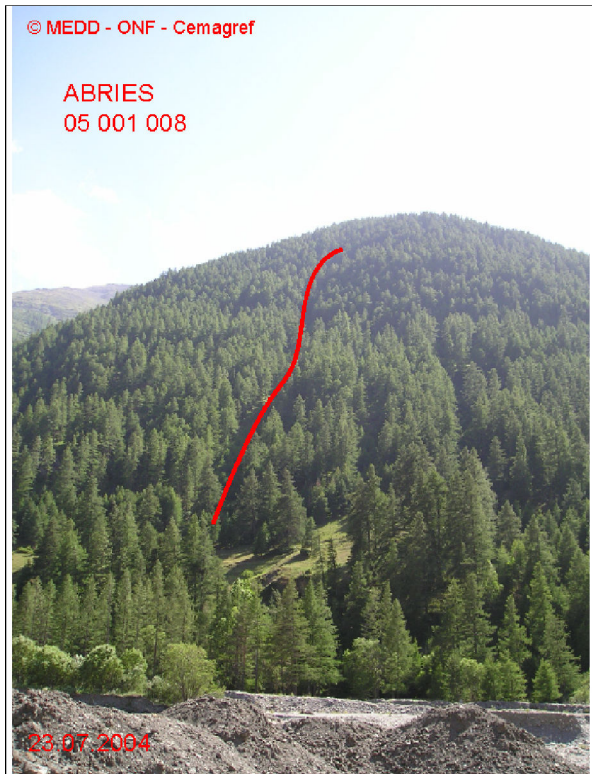

# 05001 ABRIES

Nom : LA CHAYME

n° 008

Observation permanente

Remarques : Feuilles Epa/Clpa : BD69  
 Seuil d'alerte : niveau "piste ski de fond".