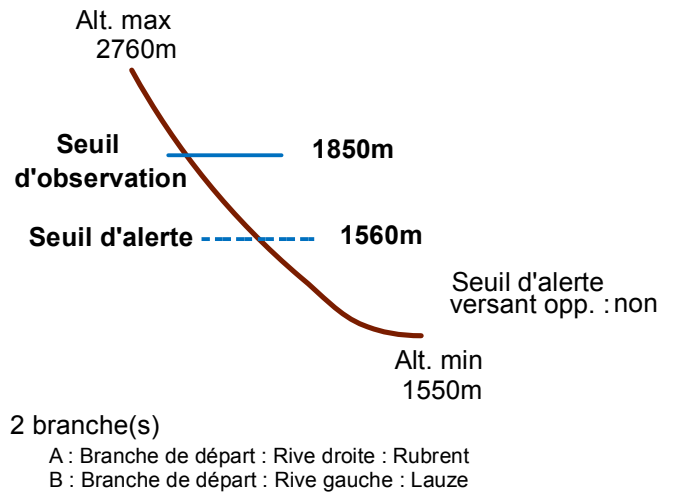

# 05001 ABRIES

n° 002

Nom : LA LAUZE RUBRENT

Observation permanente

Remarques : Feuilles Epa/Clpa : BD69 , BE69  
Seuil d'alerte : niveau "piste ski de fond".