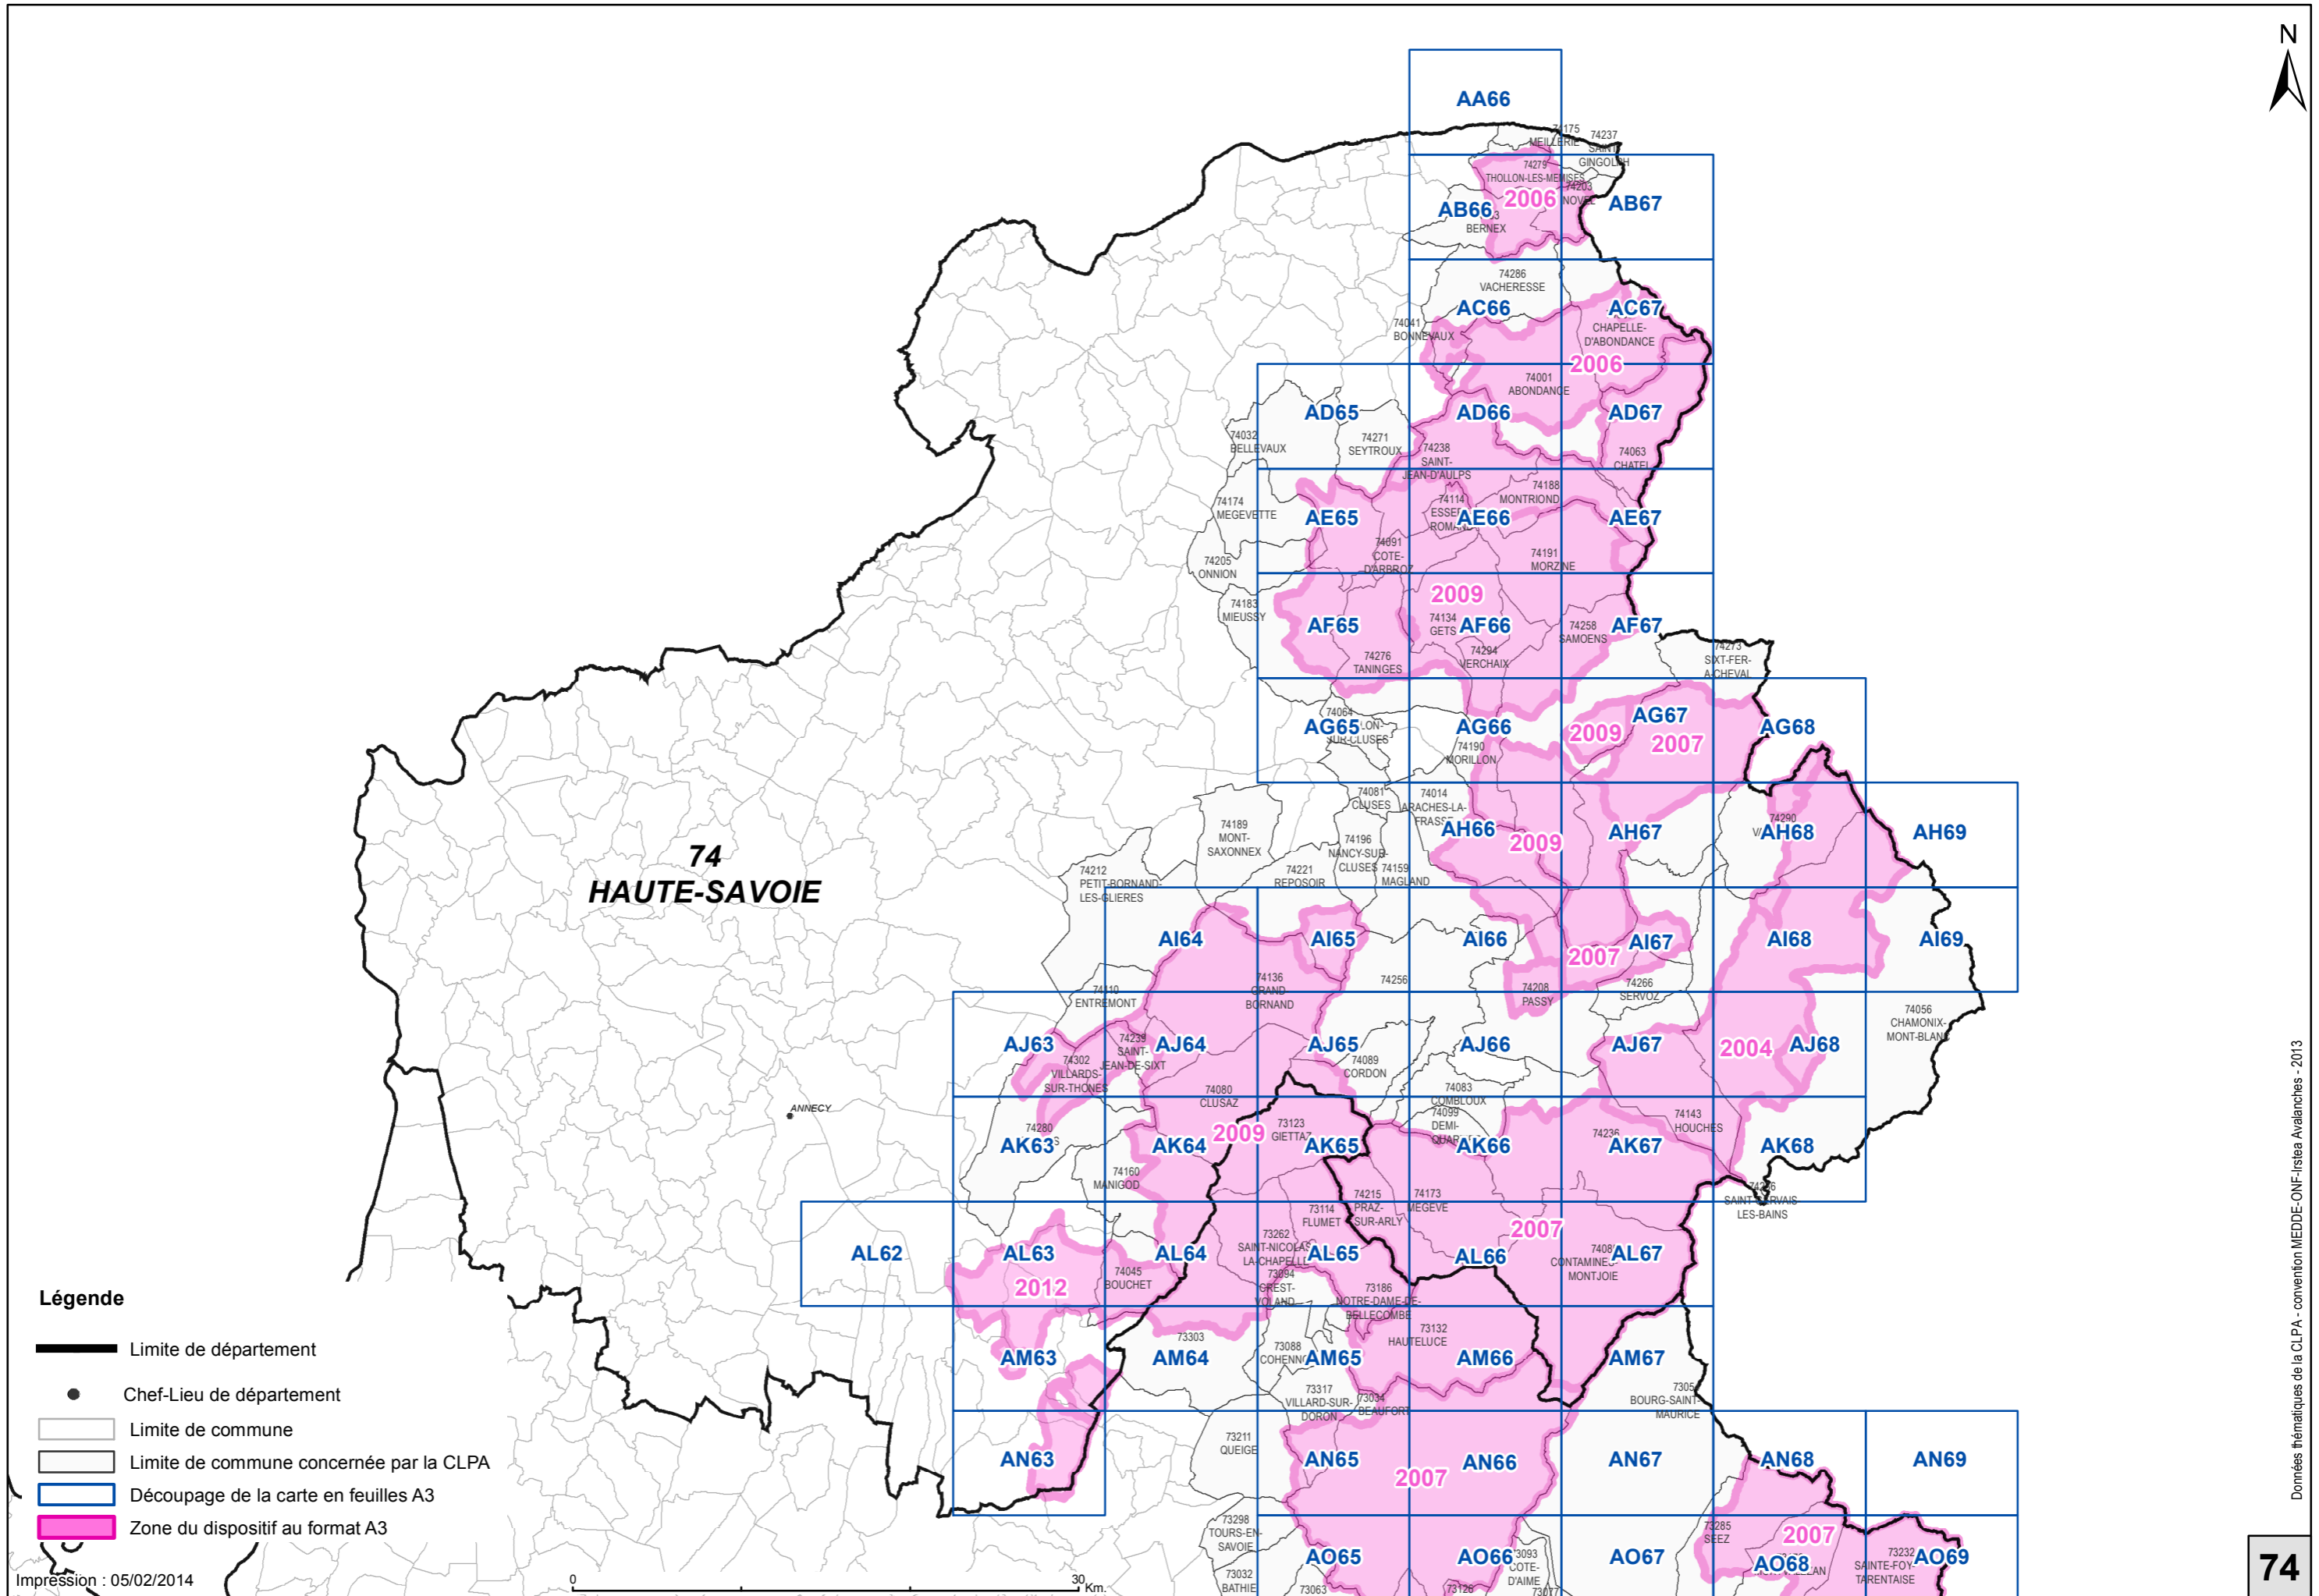

# Plan départemental du dispositif de la CLPA - Haute Savoie

### Légende

- Limite de département
- Chef-Lieu de département
- Limite de commune
- Limite de commune concernée par la CLPA
- Découpage de la carte en feuilles A3
- Zone du dispositif au format A3